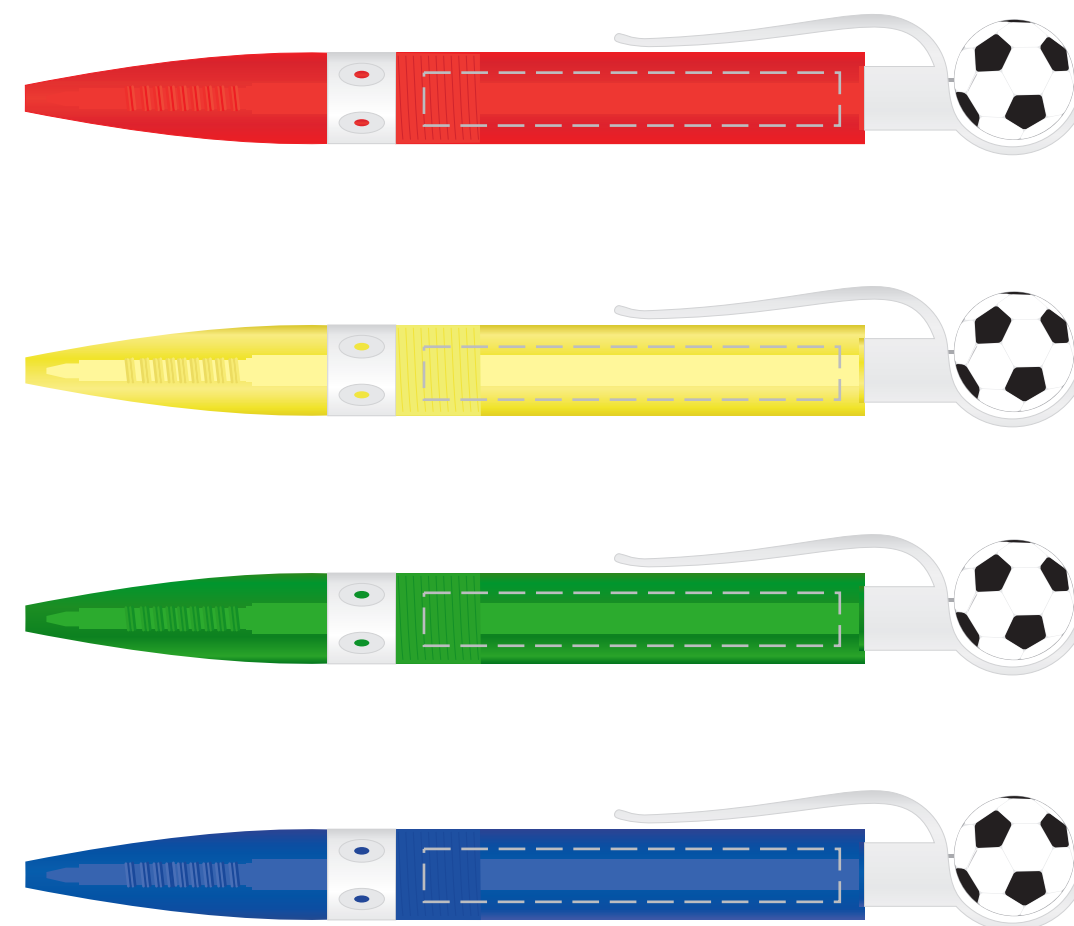

KOLOR NADRUKU:

		Pantone
TC	Czarny	Black
TB	Biały	-
TZ	Zielony	340C
TN	Niebieski	300C
TCz	Czerwony	199C
TZ	Żółty	107C
TP	Pomarańcz	172C
TG	Granatowy	2756C
TS	Srebrny	420C
TZl	Złoty	105C
TI	Inny	--C

ROZMIAR NADRUKU:

Korpus: 40mm x 7mm

Reklamacje odnośnie treści oraz grafiki po dokonaniu akceptacji nie będą uwzględniane. SPIROPRINT nie bierze odpowiedzialności za jakość i zawartość materiałów dostarczonych od klienta, w tym zdjęć, grafik i tekstów.

Projekty prosimy wysłać w krzywych w Corelu do wersji 12. Mapy bitowe w CMYK-u w rozdzielczości min 300dpi 1:1.