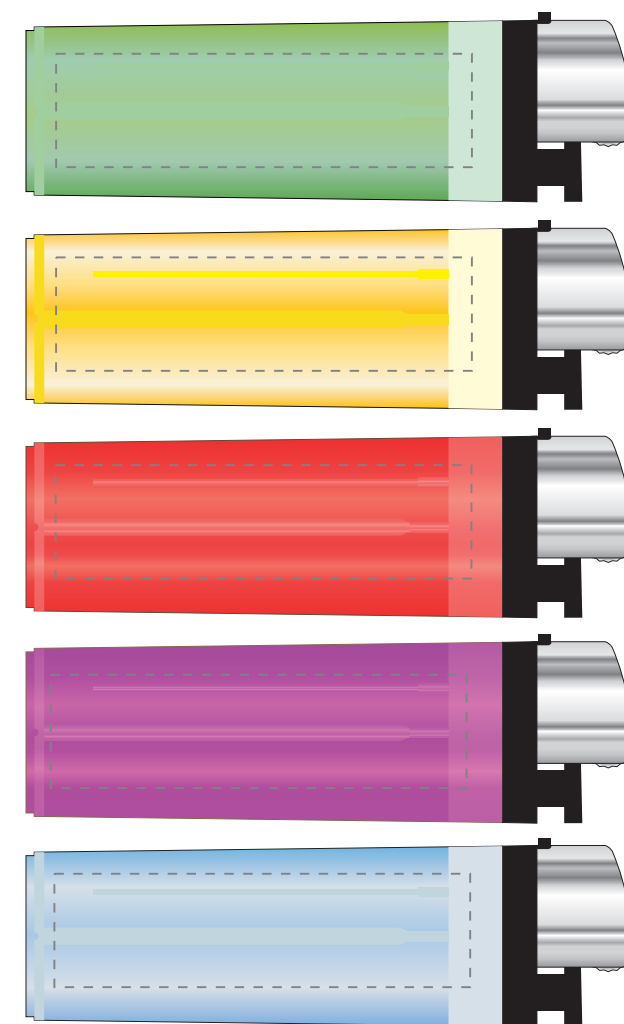

zapalniczka FANTASY

KOLOR NADRUKU:

		Pantone
TC	Czarny	Black
TB	Biały	-
TZ	Zielony	340C
TN	Niebieski	300C
TCz	Czerwony	199C
TZ	Żółty	107C
TP	Pomarańcz	172C
TG	Granatowy	2756C
TS	Srebrny	420C
TZl	Złoty	105C
TI	Inny	--C

ROZMIAR NADRUKU:

Korpus: 55mm x 15mm

Reklamacje odnośnie treści oraz grafiki po dokonaniu akceptacji nie będą uwzględniane. SPIROPRINT nie bierze odpowiedzialności za jakość i zawartość materiałów dostarczonych od klienta, w tym zdjęć, grafik i tekstów.

Projekty prosimy wysyłać w krzywych w Corelu do wersji 12. Mapy bitowe w CMYK-u w rozdzielczości min 300dpi 1:1.