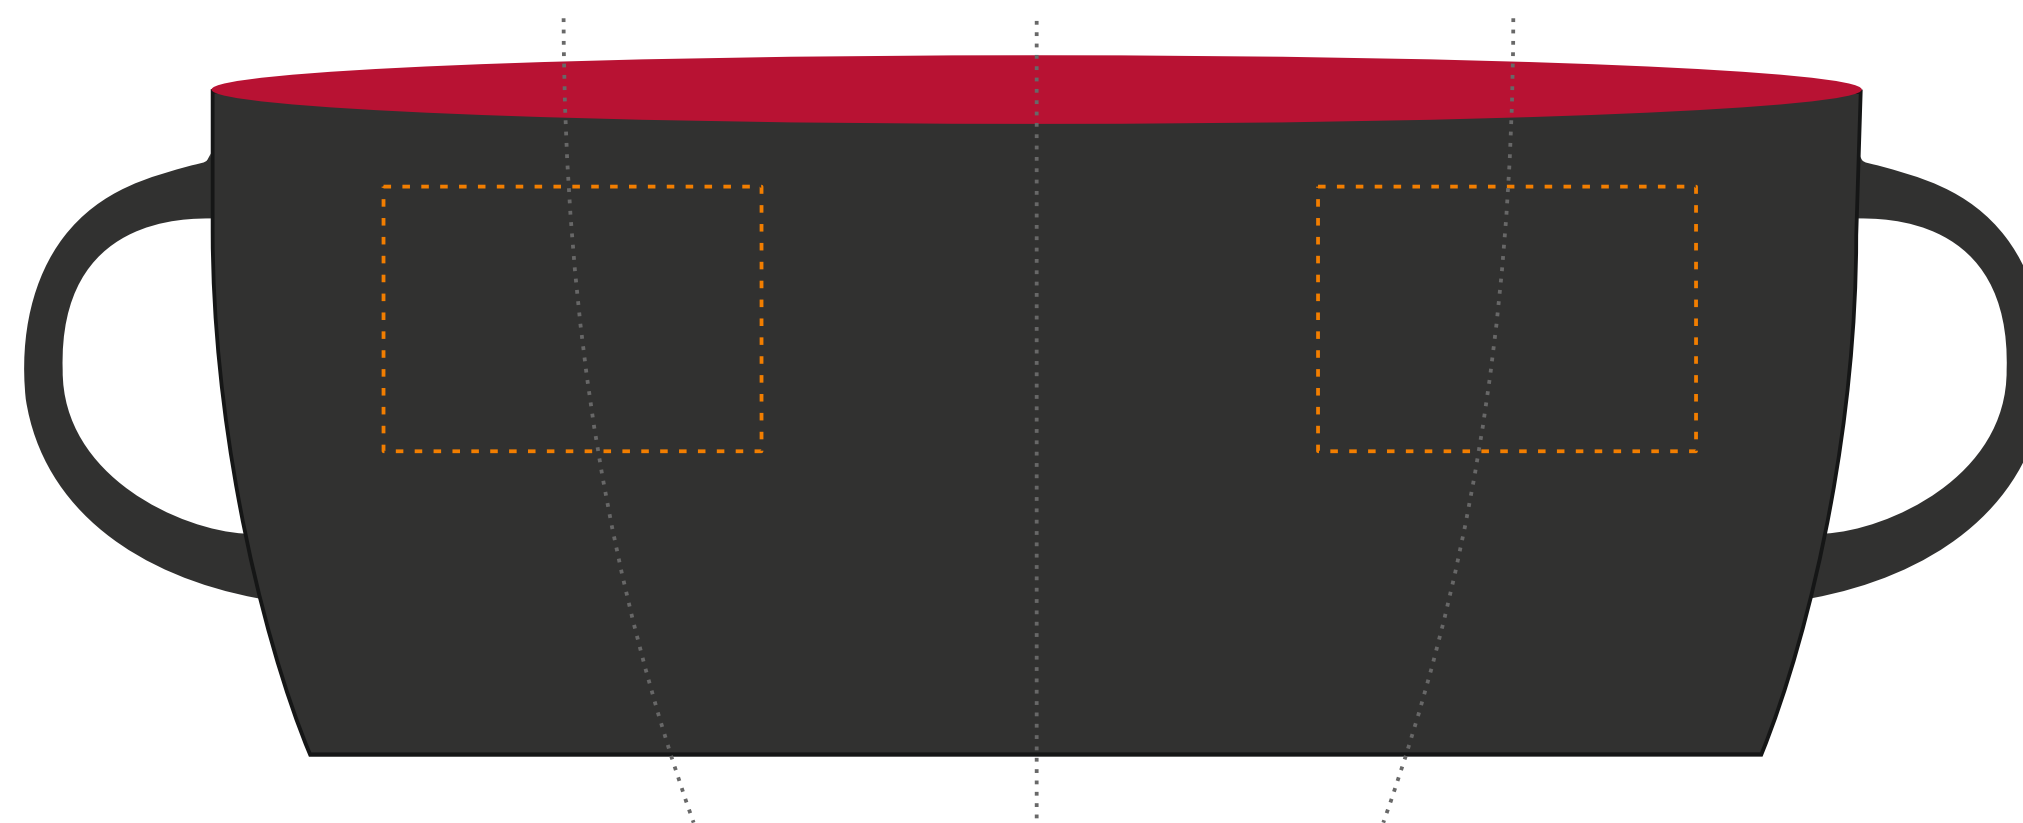

# kubek BARREL

## KOLOR NADRUKU:

 Pełnokolorowy CMYK

Podane barwy w paletcie Pantone Solid Coated, HKS, CMYK stanowią wartości jedynie poglądową i mogą odbiegać od rzeczywistości.

## ROZMIAR NADRUKU:

— 50mm x 35mm

## KOLOR KUBKA:

- BIAŁY
- CIEMNY ZIELONY
- CZERWONY
- GRANANTORY
- NIEBIESKI
- POMARAŃCZOWY
- ZIELONY
- ŻÓŁTY

Reklamacje odnośnie treści oraz grafiki po dokonaniu akceptacji nie będą uwzględniane. SPIROPRINT nie bierze odpowiedzialności za jakość i zawartość materiałów dostarczonych od klienta, w tym zdjęć, grafik i tekstów.