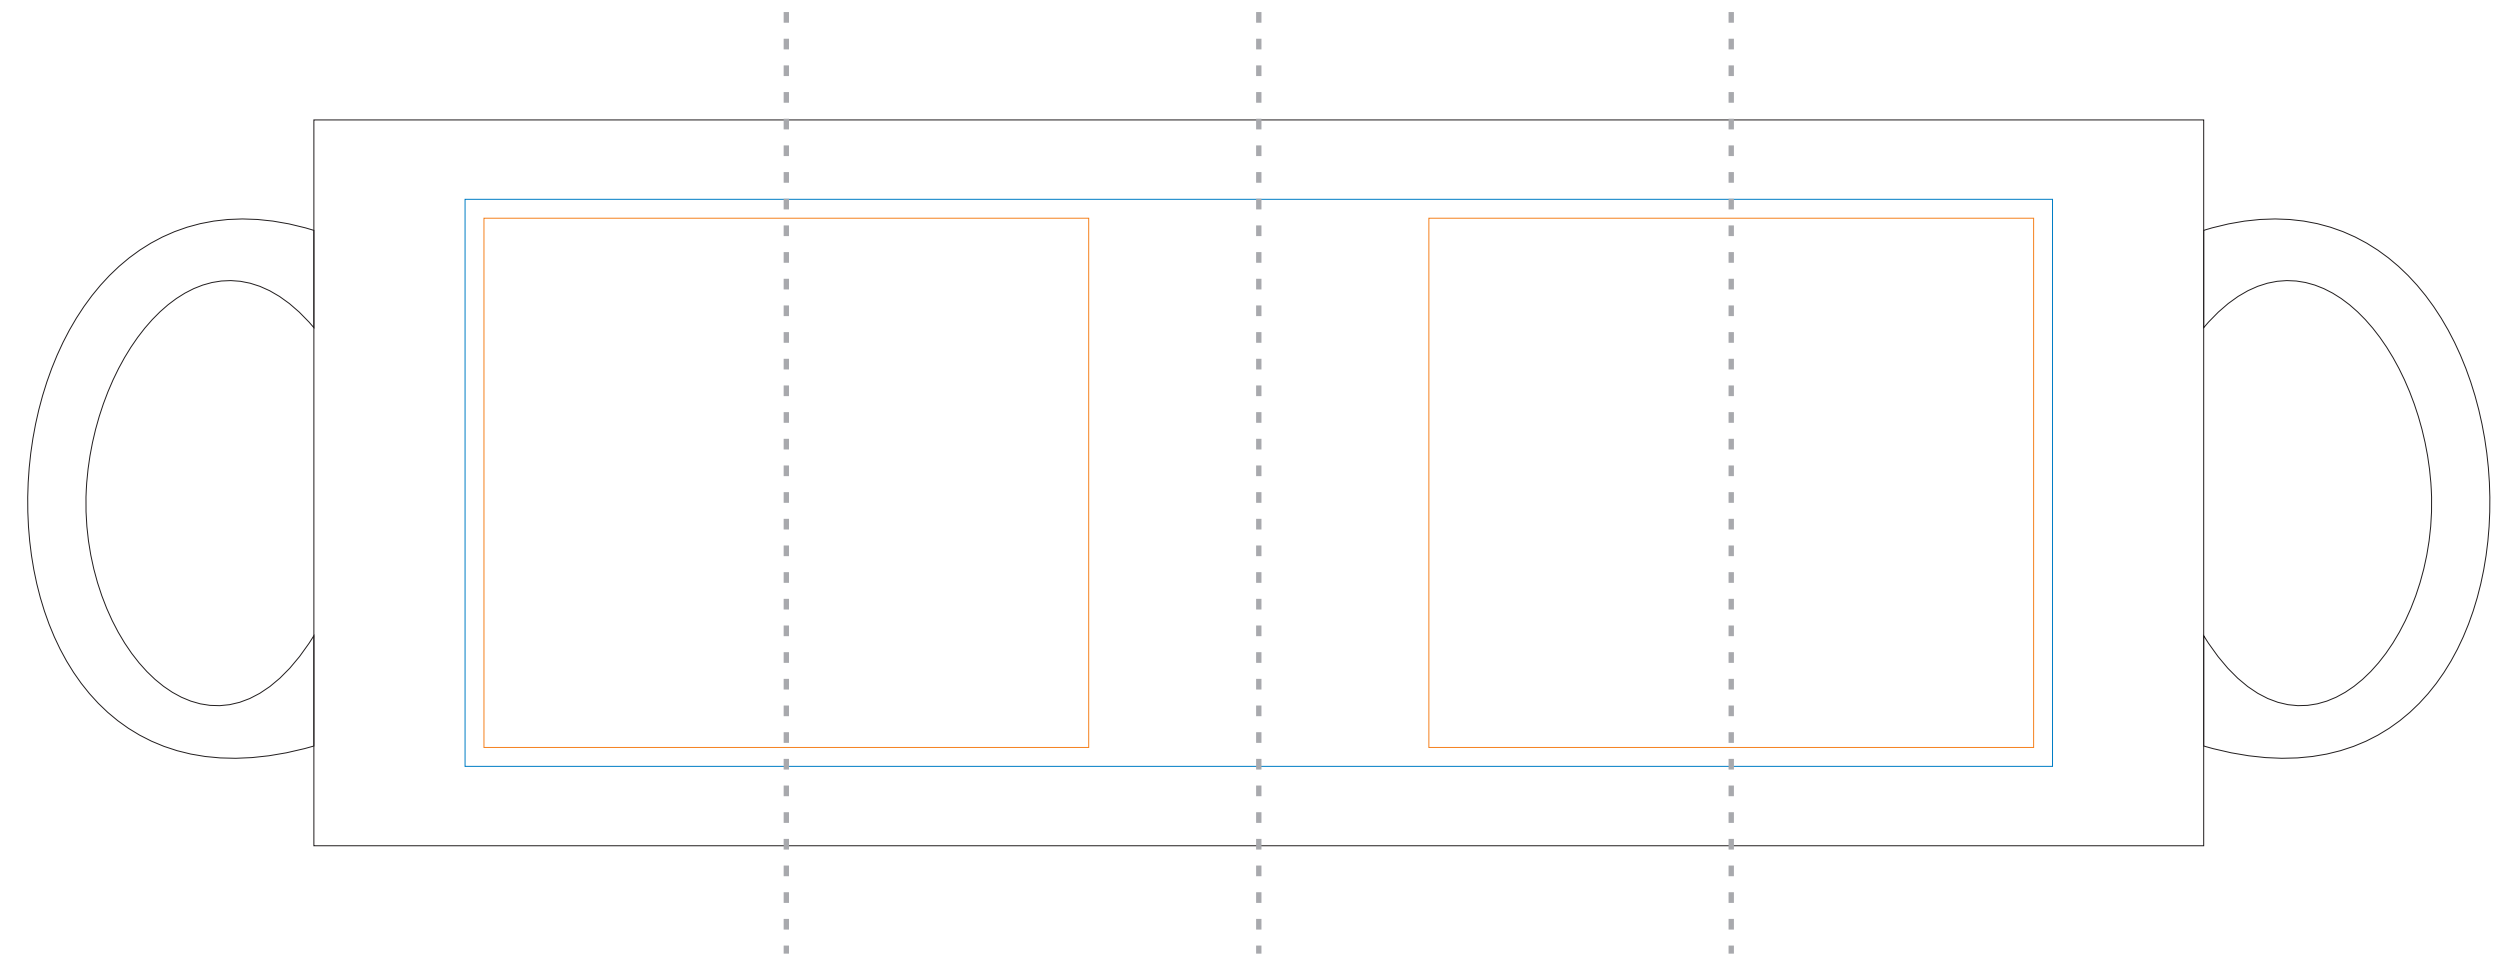

KOLOR NADUKU:

 Pełnokolorowy CMYK

Podane barwy w paletcie Pantone Solid Coated, HKS, CMYK stanowią wartości jedynie poglądową i mogą odbiegać od rzeczywistości.

ROZMIAR NADUKU:

 dookoła (210mm x 75mm)

 okienko (80mm x 70mm)

DOSTĘPNE KOLORY

-  Jasnoniebieski
-  Czarny
-  Czerwony
-  Pomarańczowy
-  Granatowy
-  Żółty
-  Butelkowy
-  Jasnozielony

Reklamacje odnośnie treści oraz grafiki po dokonaniu akceptacji nie będą uwzględniane. SPIROPRINT nie bierze odpowiedzialności za jakość i zawartość materiałów dostarczonych od klienta, w tym zdjęć, grafik i tekstów.

Projekty prosimy wysyłać w krzywych w Corelu do wersji 12. Mapy bitowe w CMYK-u w rozdzielczości min 300dpi 1:1.