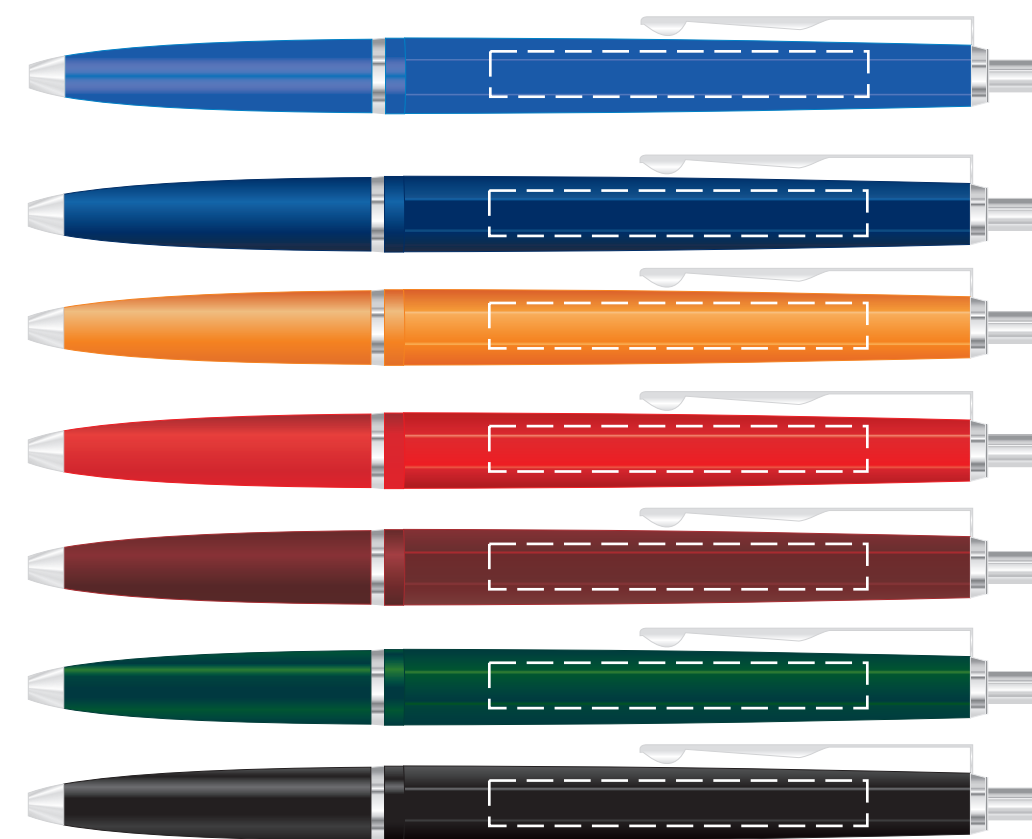

KOLOR NADRUKU:

		Pantone
TC	Czarny	Black
TB	Biały	-
TZ	Zielony	340C
TN	Niebieski	300C
TCz	Czerwony	199C
TZ	Zółty	107C
TP	Pomarańcz	172C
TG	Granatowy	2756C
TS	Srebrny	420C
TZl	Złoty	105C
TI	Inny	--C

ROZMIAR NADRUKU:

Korpus: 50mm x 6mm

Reklamacje odnośnie treści oraz grafiki po dokonaniu akceptacji nie będą uwzględniane. SPIROPRINT nie bierze odpowiedzialności za jakość i zawartość materiałów dostarczonych od klienta, w tym zdjęć, grafik i tekstów.

Projekty prosimy wysłać w krzywych w Corelu do wersji 12. Mapy bitowe w CMYK-u w rozdzielczości min 300dpi 1:1.